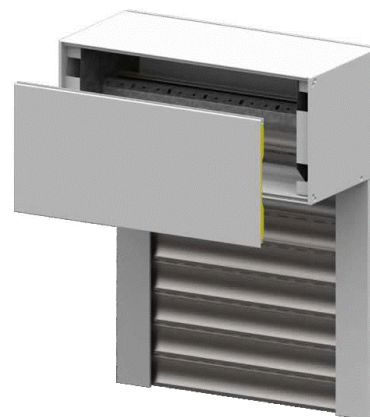

Mecanismos:

- Manual
- Eléctricos

Cores disponíveis:

- Caixas e lâminas lacadas em todas as cores
- Caixas e lâminas revestidas (imitação de madeira sob consulta)

Medidas:

- Largura Máxima: Variável consoante o tipo de lâmina aplicada.
- Altura Máxima: variável consoante o tipo de caixa aplicada.

Mecanismos:

- Manual
- Elétricos

Cores disponíveis:

- Caixas e lâminas lacadas em todas as cores
- Caixas e lâminas revestidas (imitação de madeira sob consulta)

Medidas:

- Largura Máxima: Variável consoante o tipo de lâmina aplicada.
- Altura Máxima: variável consoante o tipo de caixa aplicada.

***Exclusivo para janelas em Alumínio

Estores Compactos em Alumínio

Diversidade de dimensões e cores

Caixas:

- 45° - 2 Partes Alumínio
- (dimensões 137 - 165 - 180 - 205 - 250 - 300 - 400)

Lâminas compatíveis: