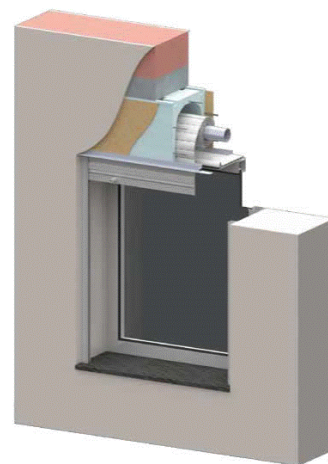

Estores em Alvenaria

Eficiência e variedade de sistemas

Caixa:

- Alvenaria

Lâminas compatíveis:

- Lâmina em PVC - C-42
- Lâmina em PVC - Paris
- Lâmina de Alumínio Perfilado - MICRALUM 39
- Lâmina de Alumínio Perfilado - TERMICUR 45
- Lâmina de Alumínio Perfilado - TERMICUR 55

Mecanismos:

- Manual
- Eléctricos

Cores disponíveis:

- Lâminas lacadas em todas as cores
- Lâminas revestidas (imitação de madeira sob consulta)

Medidas:

- Largura Máxima: Variável consoante o tipo de lâmina aplicada.
- Altura Máxima: variável consoante o tipo de caixa aplicada.

Mecanismos:

- Manual
- Eléctricos

Cores disponíveis:

- Caixas e lâminas lacadas em todas as cores
- Caixas e lâminas revestidas (imitação de madeira sob consulta)

Medidas:

- Largura Máxima: Variável consoante o tipo de lâmina aplicada.
- Altura Máxima: variável consoante o tipo de caixa aplicada.

Mecanismos:

- Manual
- Elétricos

Cores disponíveis:

- Caixas e lâminas lacadas em todas as cores
- Caixas e lâminas revestidas (imitação de madeira sob consulta)

Medidas:

- Largura Máxima: Variável consoante o tipo de lâmina aplicada.
- Altura Máxima: variável consoante o tipo de caixa aplicada.